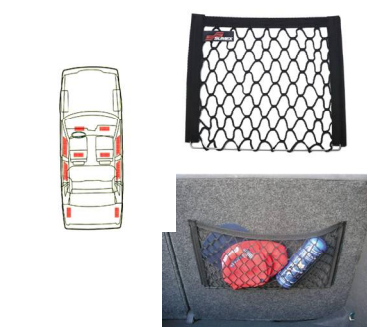

U.L. : 1

Protège porte noir 67 cm x 2  
Zwart deurbescherming 67 cm x 2

SU0000783

U.L. : 1

Filet vide-poches intérieur 25 x 30  
cm  
Binnennet 25 x 30 cm

SU0000784

U.L. : 1

Filet vide-poches intérieur 25 x 45  
cm  
Binnennet 25 x 45 cm