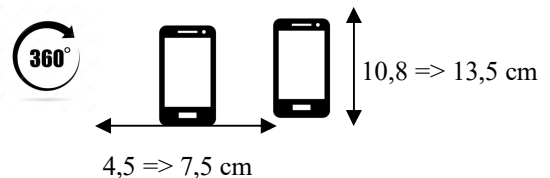

Support téléphone à ventouse
Telefoonhouder met zuignap