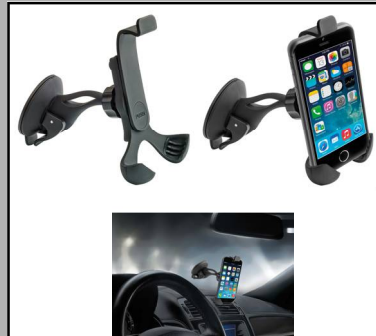

SUCARHLD3

U.L. : 5