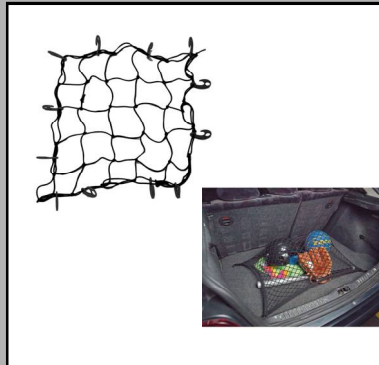

Filet de coffre 86 x 115 cm + 12
crochets
Koffernet 86 x 115 cm + 12 haken

SU1035520

U.L. : 1