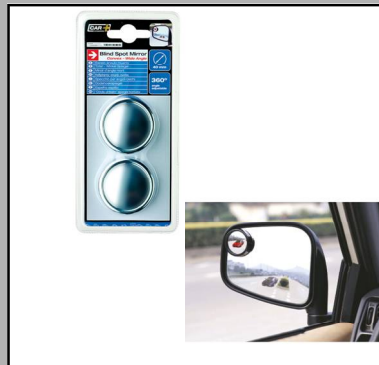

U.L. : 5

Filet de coffre 50 x 105 cm  
Koffernet 50 x 105 cm

SU4006075

U.L. : 1

Filet de coffre 86 x 115 cm + 12  
crochets  
Koffernet 86 x 115 cm + 12 haken

SU1035520

U.L. : 1

Rétroviseur d'angle mort rond x 2  
Ronde dodehoekspiegel x 2