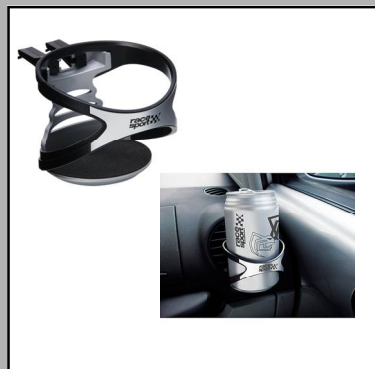

U.L. : 5

Cendrier aimanté  
Magnetische asbak

SUCNC3000

U.L. : 5

Cendrier XL  
Asbak XL

SUDHX2000

U.L. : 1

Porte-boisson  
Drankhouder